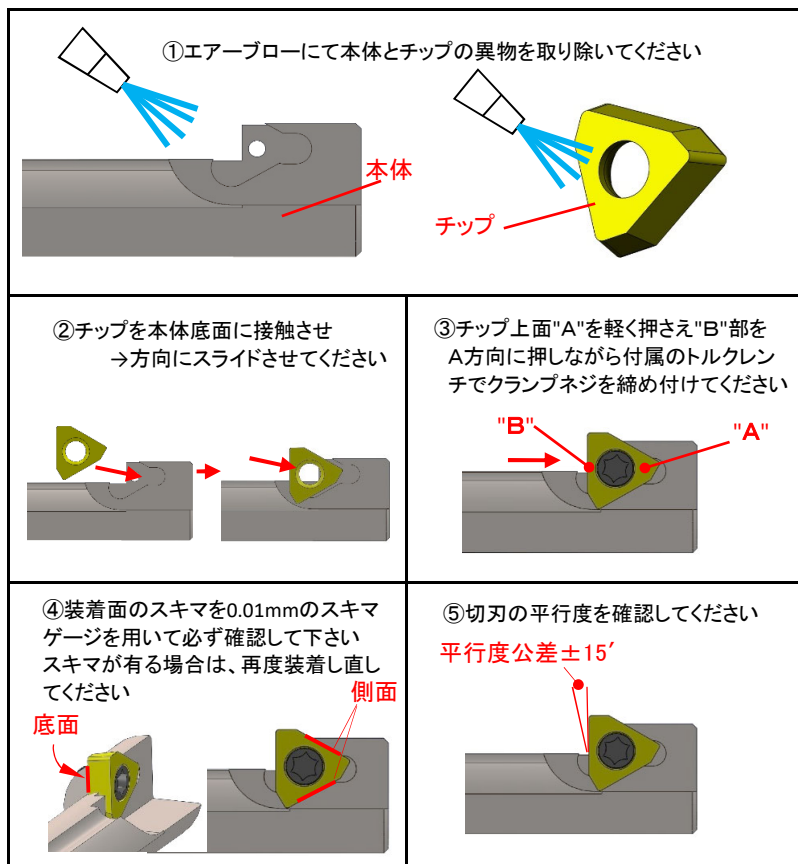

裏ザグリカッターバックファイヤー

『チップ取り付けの手順説明』

菱高精機株式会社
RYOCO SEIKI CO.,LTD.

☎ 0889(54)0221

✉ ryocoseiki@ryoco.co.jp